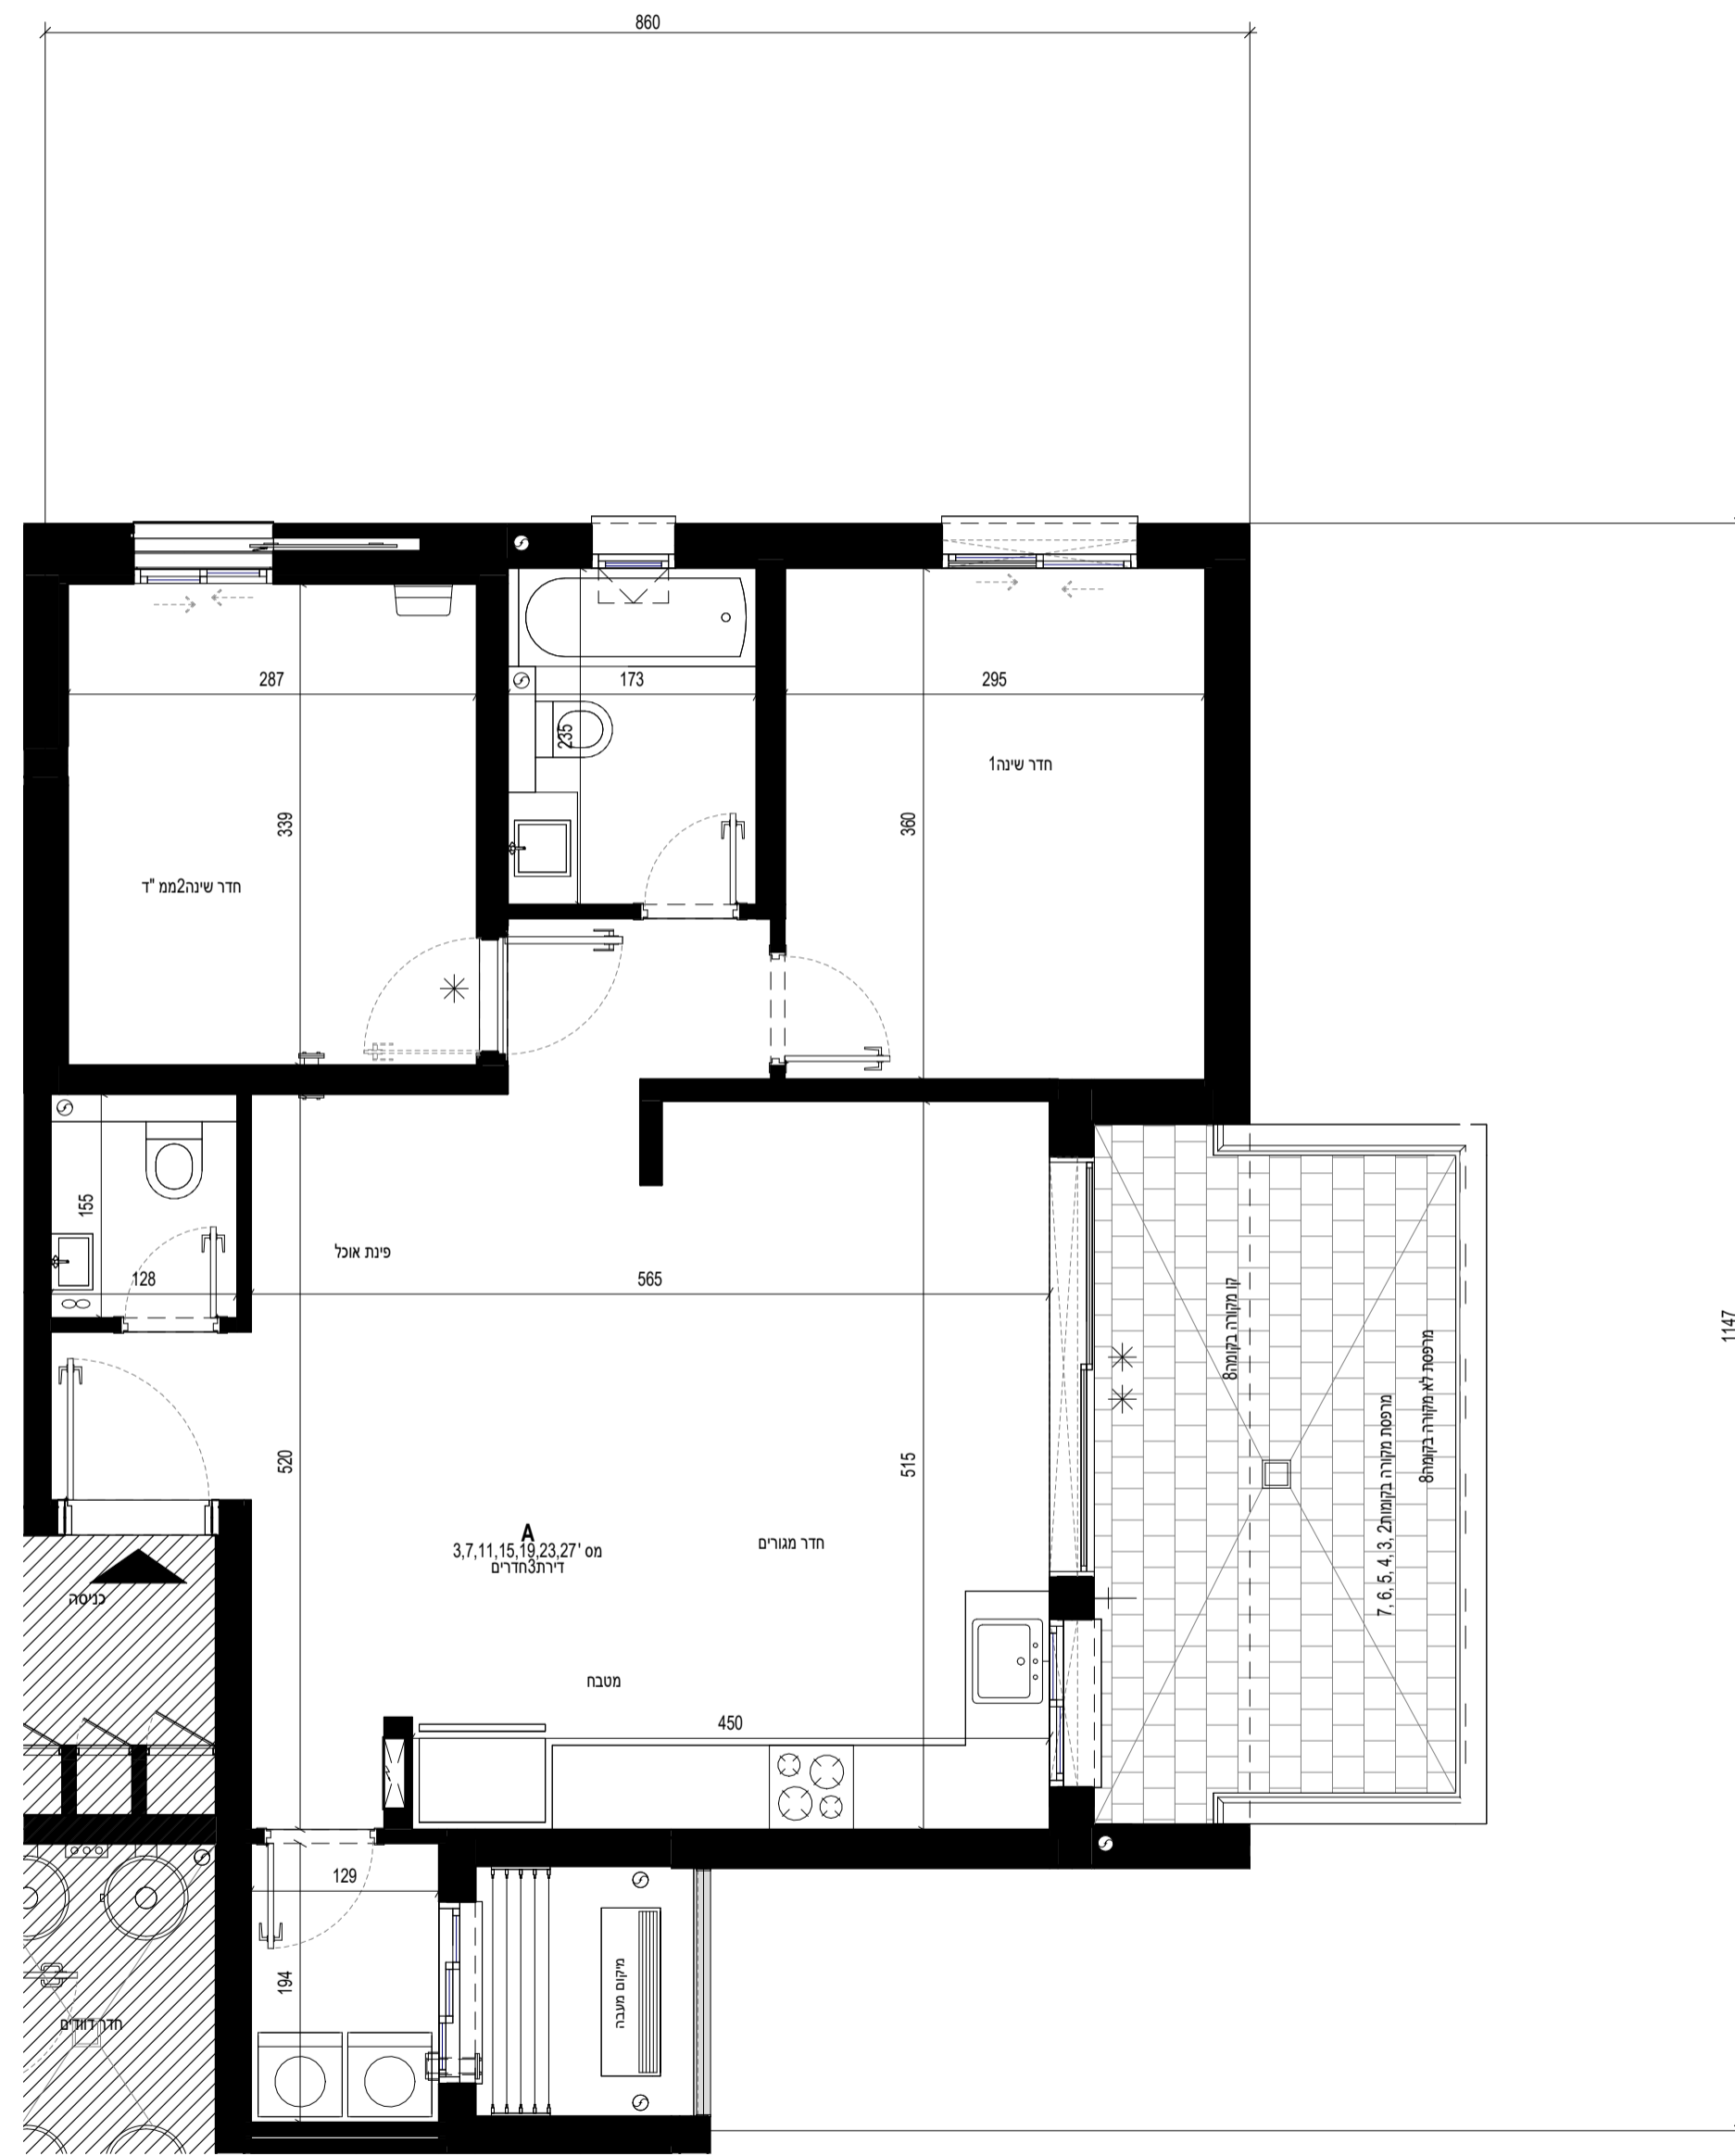

אשקלון אבן עזרא

1002A	מגרש:
1	בניין:
2,3,4,5,6,7,8	קומה:
3,7,11,15,19,23,27	דירה:
1 : 50	קב"מ:
	מהדורה מס':
25.01.2026	תאריך:

M_BLD1_02-08_A_50

הערות:
 1. הערות ומקרא לתכנית זו מופיעות בדף השער לתוכנית המכר.
 2. התכנית לפני היתר בניה - ייתכנו שינויים והתאמות לפי דרישות הרשויות, המתכננים, היועצים והחברה.