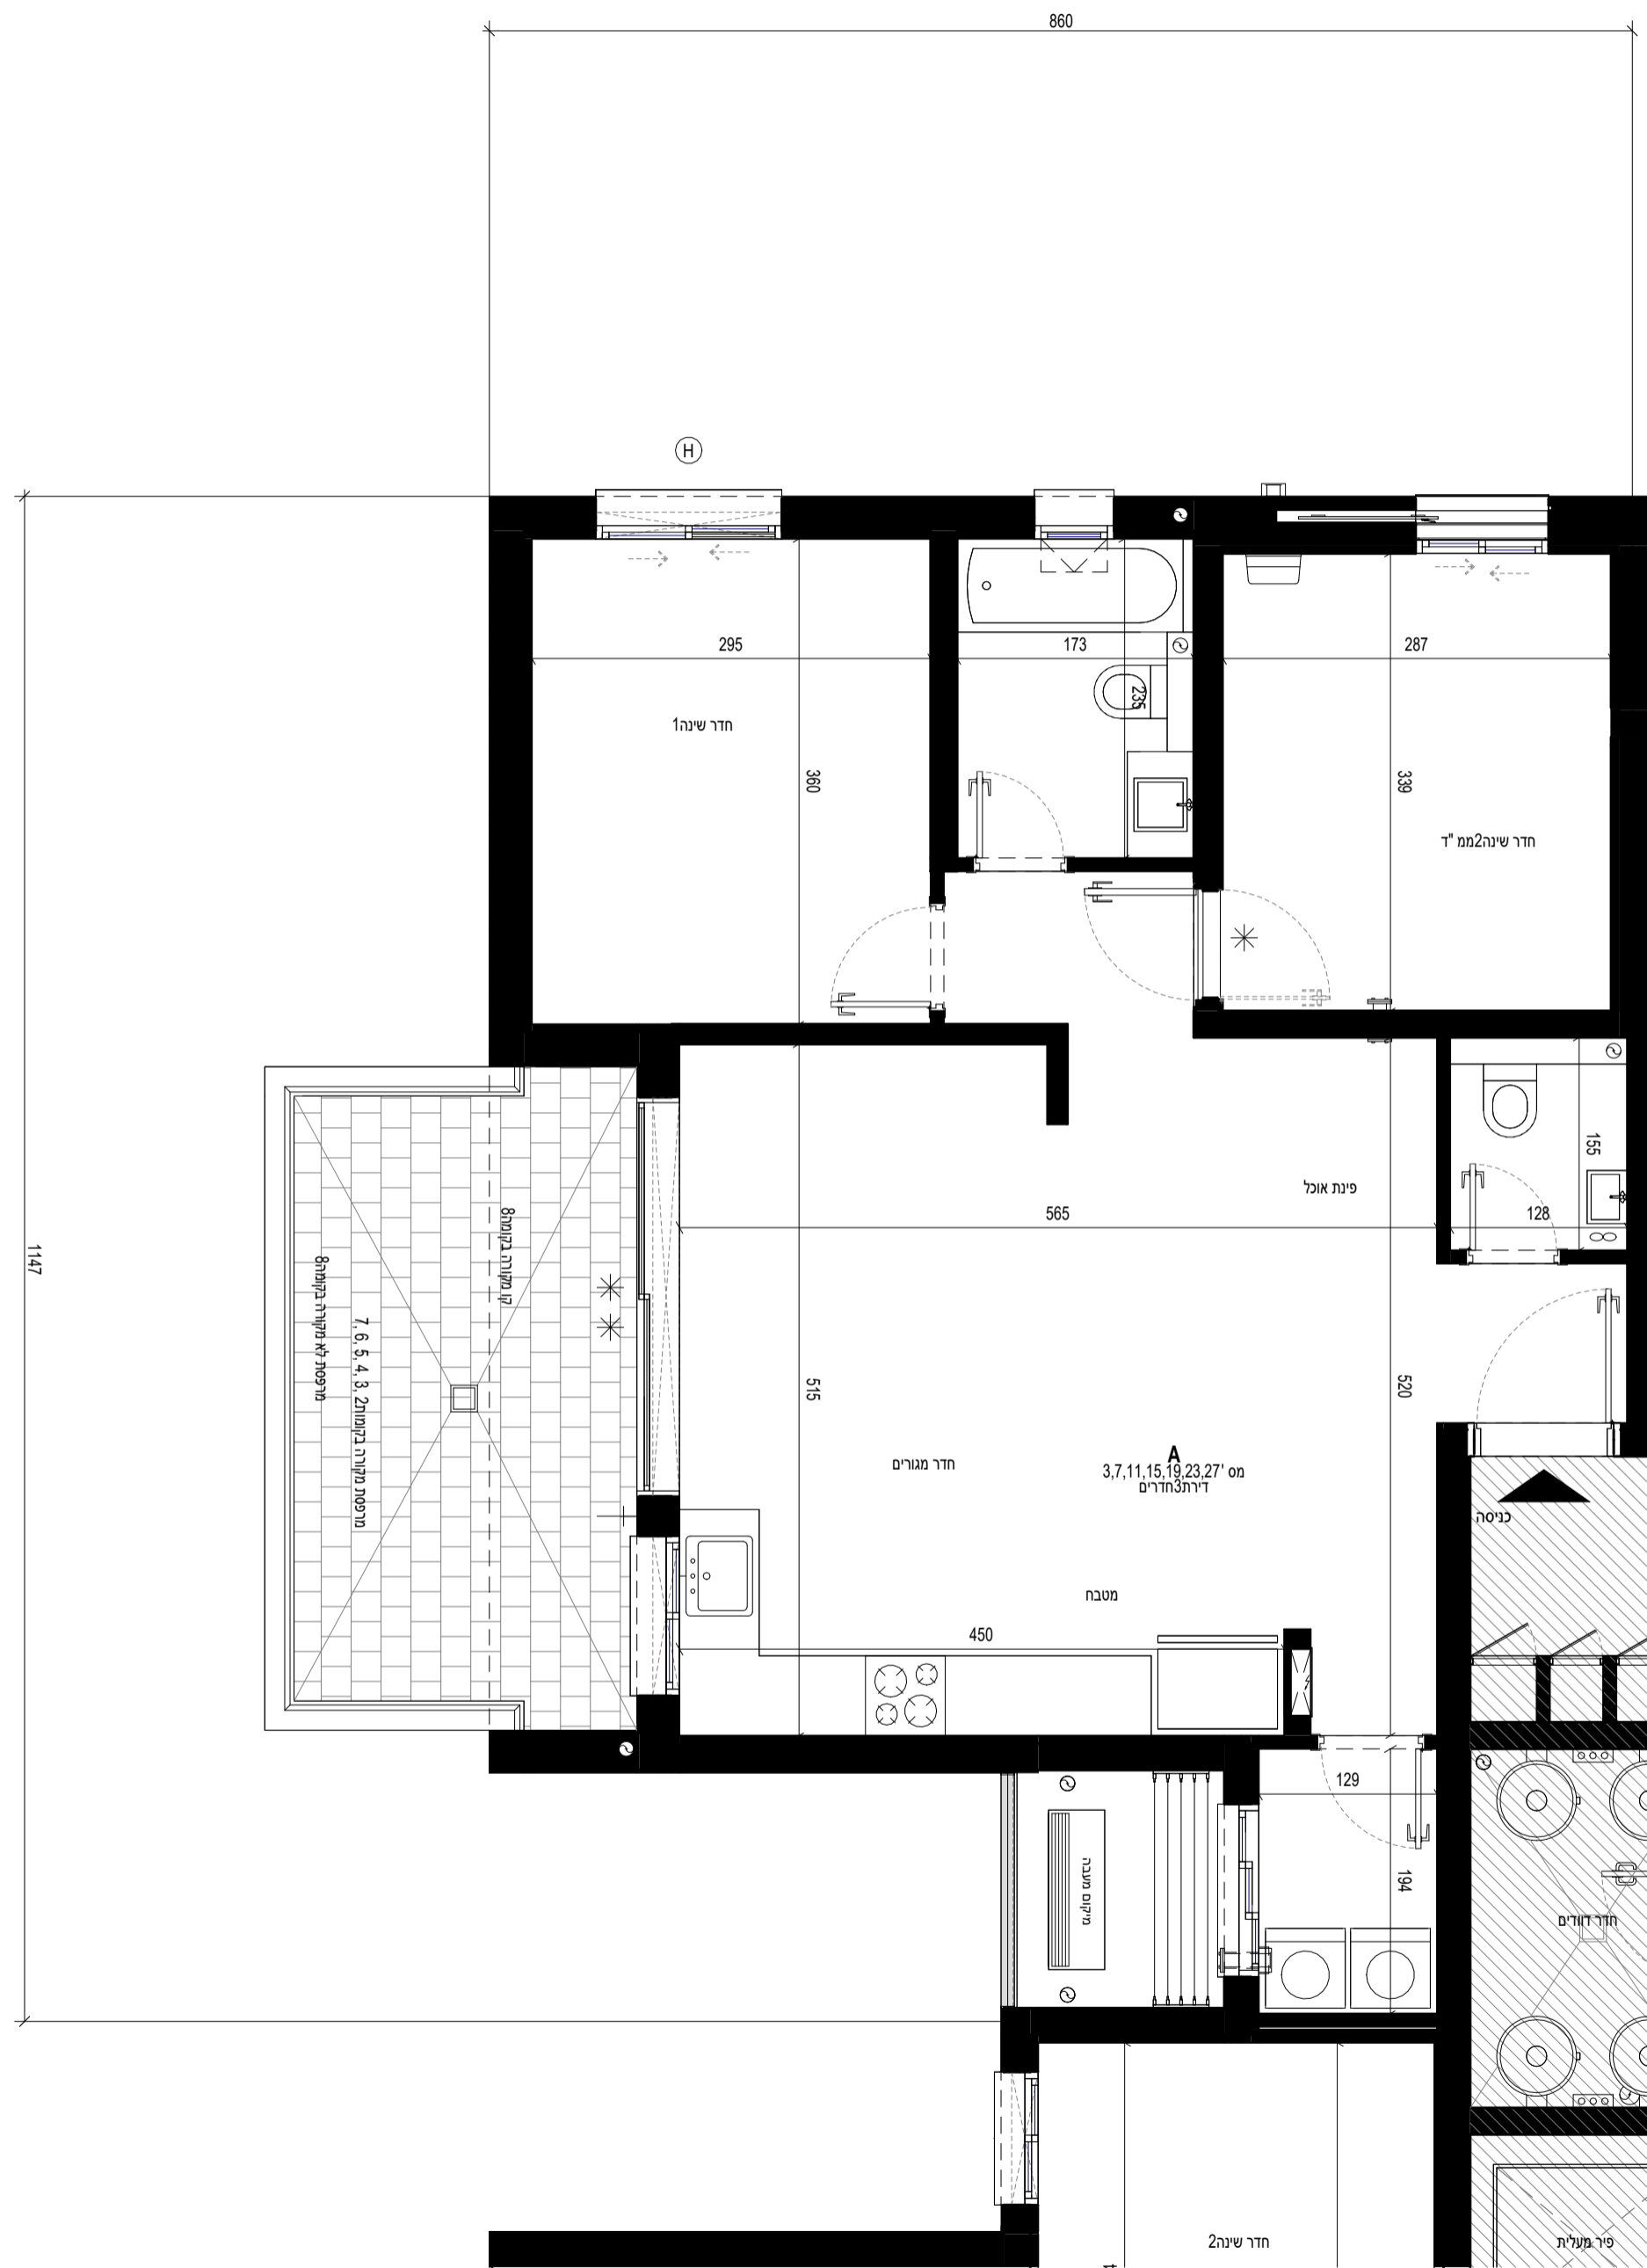

אשקלון אבן עזרא

1002A	מגרש:
3	בניין:
2,3,4,5,6,7,8	קומה:
3,7,11,15,19,23,27	דירה:
1 : 50	קב"מ:
	מהדורה מס':
25.01.2026	תאריך:

M_BLD3_02-08_A_50

הערות:
 1. הערות ומקרא לתכנית זו מופיעות בדף השער לתוכנית המכר.
 2. התכנית לפני היתר בניה - ייתכנו שינויים והתאמות לפי דרישות הרשויות, המתכננים, היועצים והחברה.