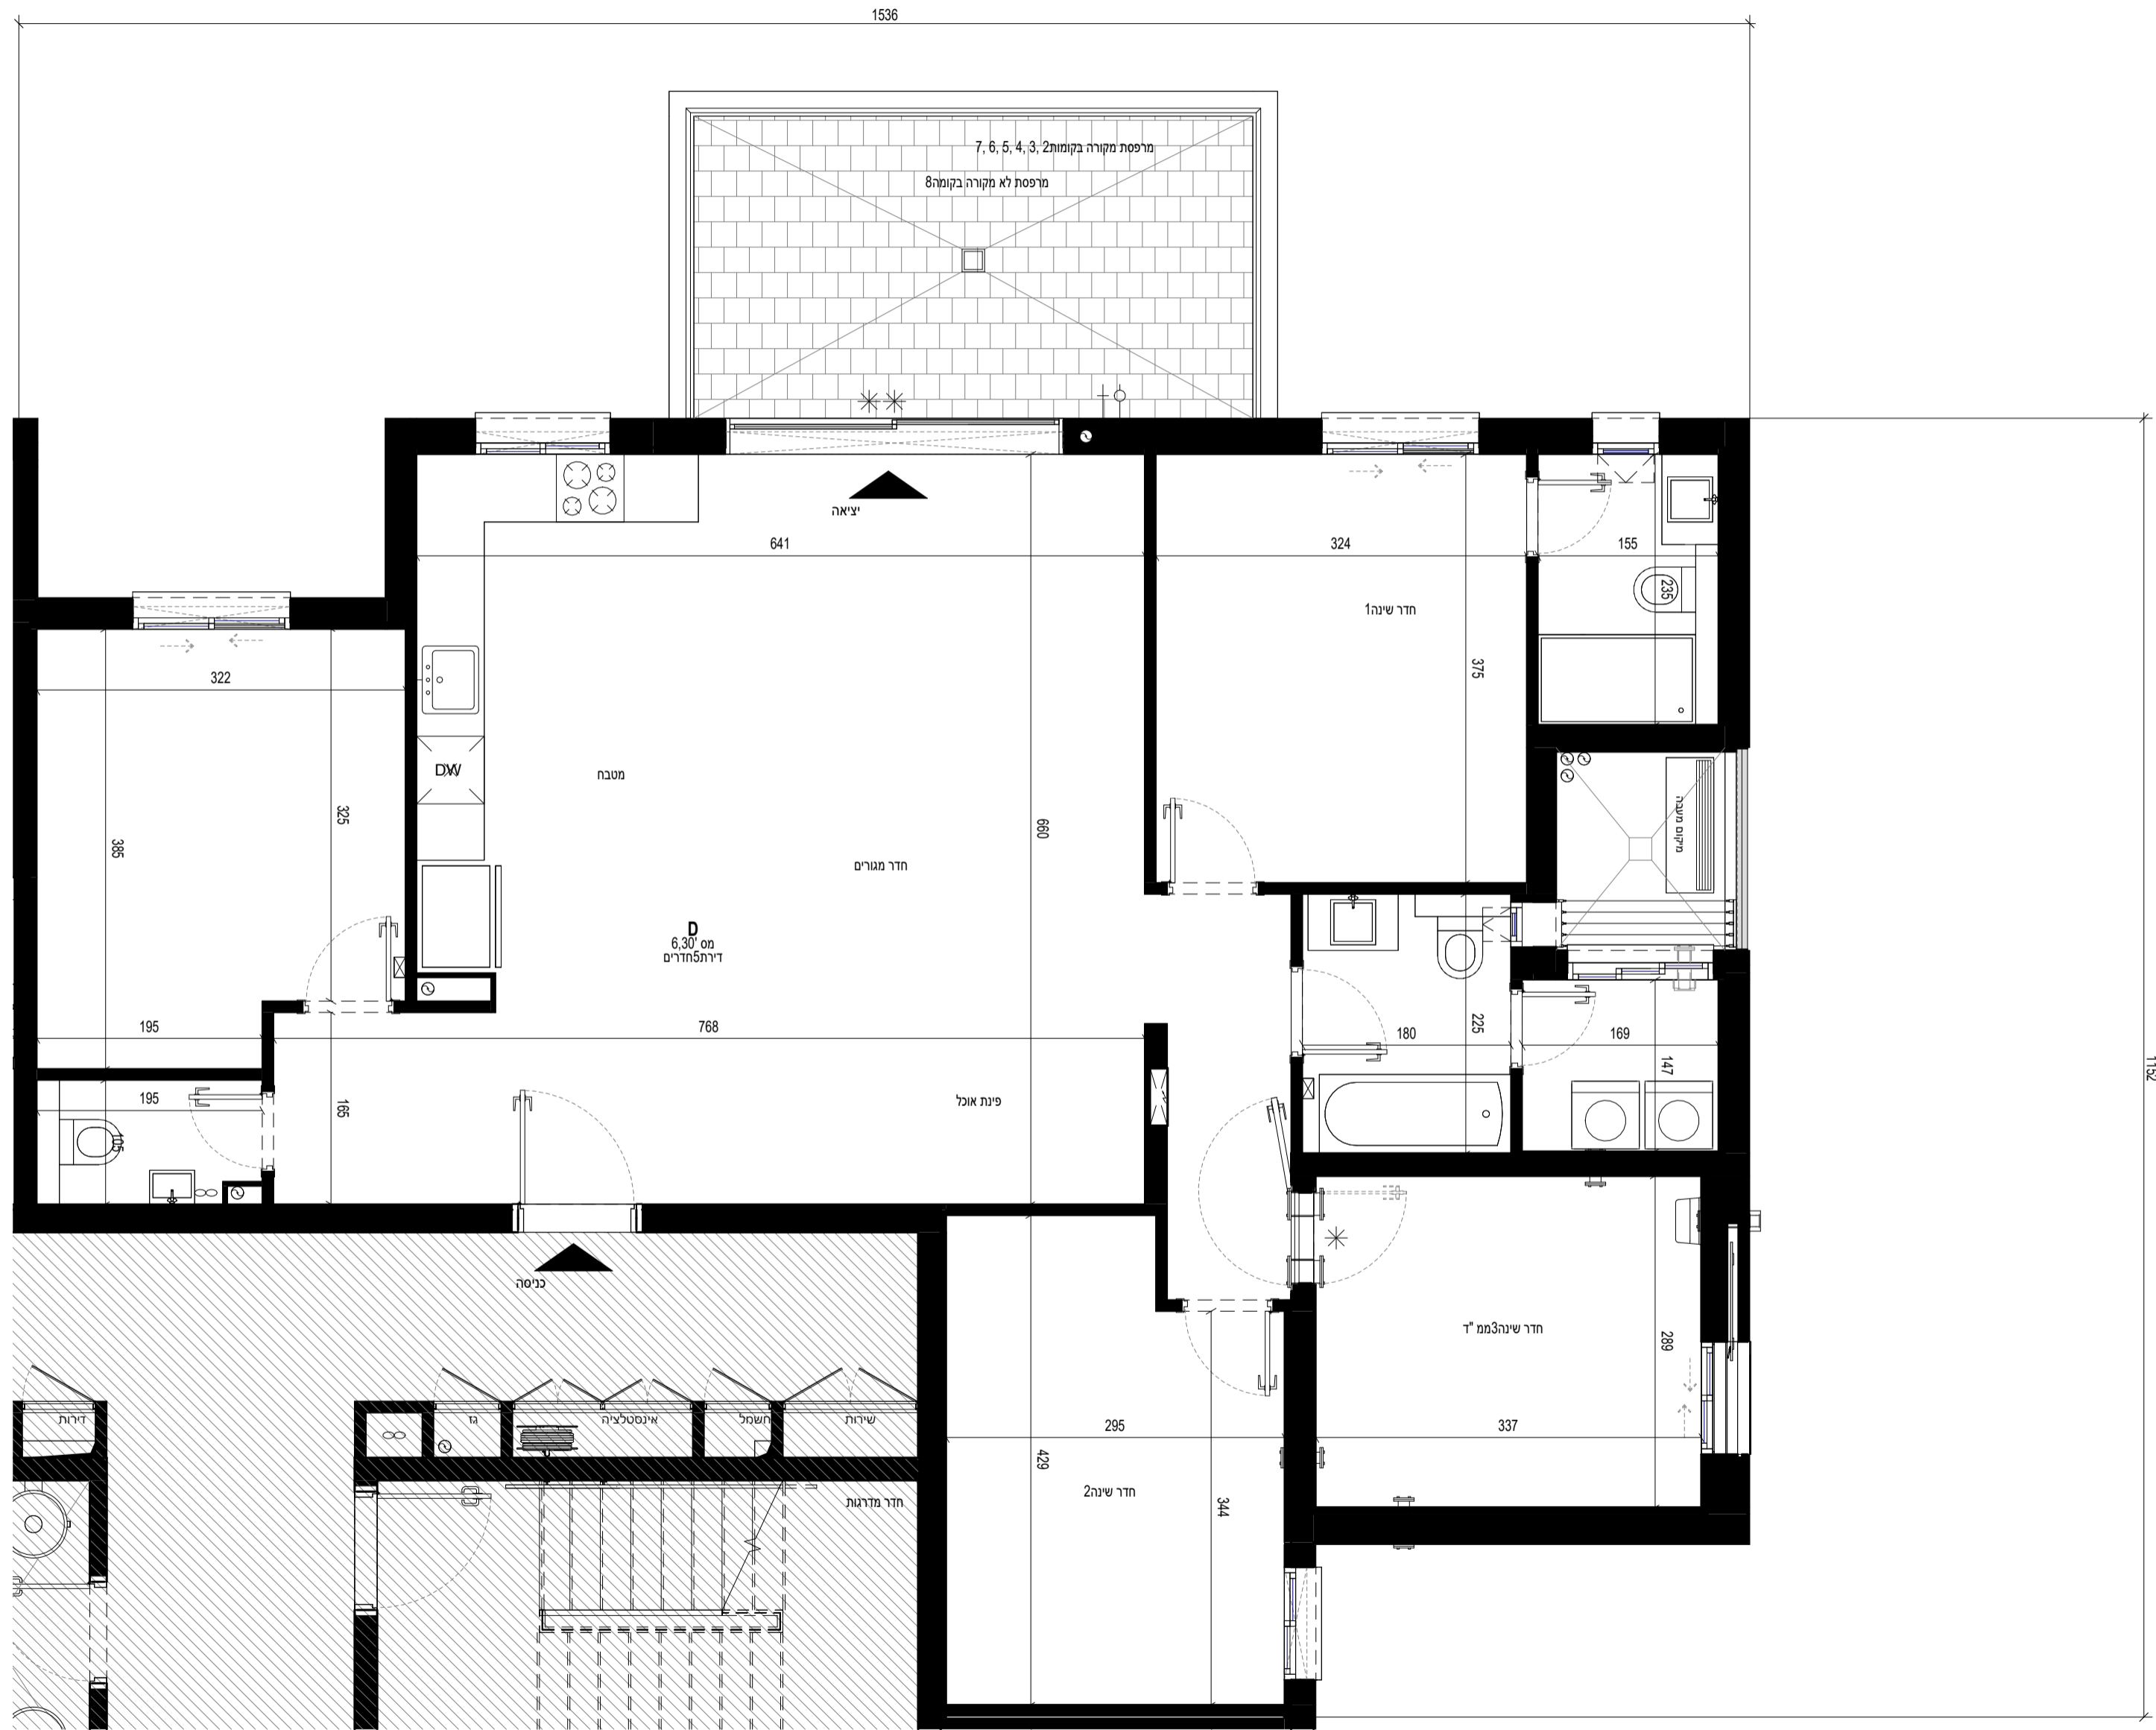

אשקלון אבן עזרא

1002A	מגרש:
3	בניין:
2,8	קומה:
5	כמות חדרים:
6,30	דירה מס':
D	טיפוס דירה:
1 : 50	קב"מ:
03.03.2026	תאריך:

M_BLD3_02,08_D_50

הערות:
 1. הערות ומקרא לתכנית זו מופיעות בדף השער לתוכנית המכר.
 2. התכנית לפני היתר בניה - ייתכנו שינויים והתאמות לפי דרישות הרשויות, המתכננים, היועצים והחברה.